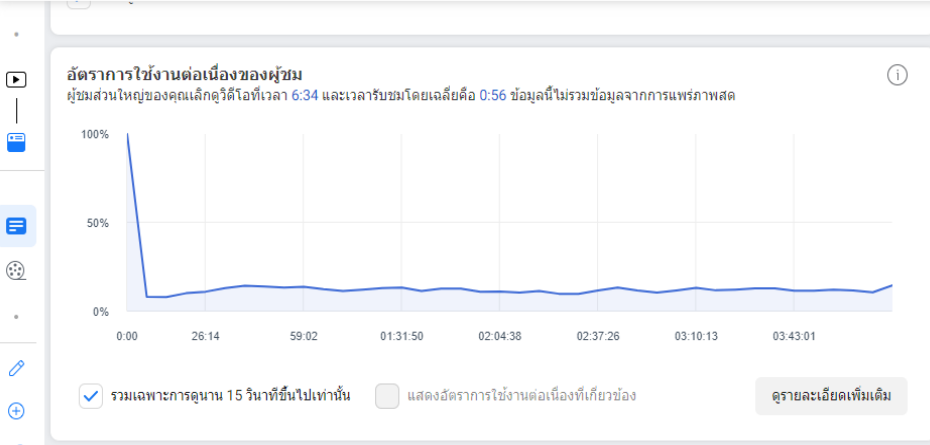

การคลิกลิงก์	18
การคลิกอื่นๆ	1 หนึ่ง
ความเห็นเชิงลบทั้งหมด	1
ซ่อนโฟสต์ทั้งหมด	1

โฟสต์ข้าม

มีการใช้วิดีโอในโฟสต์นี้กับโฟสต์อื่นอีก 1 โฟสต์

โฟสต์ การรับช...

Live งานรับน้องใหม่ UBU Meetin... 1.7 หนึ่ง
สถานศึกษา มหาวิทยาลัยอุบลราชธา...

ดูข้อมูลเชิงลึกเกี่ยวกับโฟสต์ข้าม

การแชร์เพจยอดนิยม

เพจ การรับช...

	ชมรมสันทนาการ มหาวิทยาลัยอุบลราชธา... แชร์เมื่อ 9 วันที่แล้ว	200
	UBU Cheerleader แชร์เมื่อ 9 วันที่แล้ว