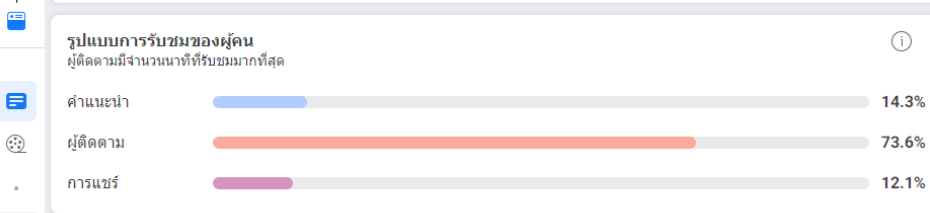

การมีส่วนร่วมของกลุ่มเป้าหมาย

การมีส่วนร่วม	1.2 พัน						
การแชร์	236	477	14	248	15	10	5
ความคิดเห็น	178						
ความรู้สึก	753						

ดูข้อมูลเชิงลึกเกี่ยวกับโฟสต์ข้าม

การแชร์เพจยอดนิยม

เพจ การรับช...

	ชมรมสันทนาการ มหาวิทยาลัยอุบลราชธา... แชร์เมื่อ 9 วันที่แล้ว	200
	UBU Cheerleader แชร์เมื่อ 9 วันที่แล้ว	141
	UBUalumni แชร์เมื่อ 9 วันที่แล้ว	103
	UBU MUSIC CLUB แชร์เมื่อ 9 วันที่แล้ว	58